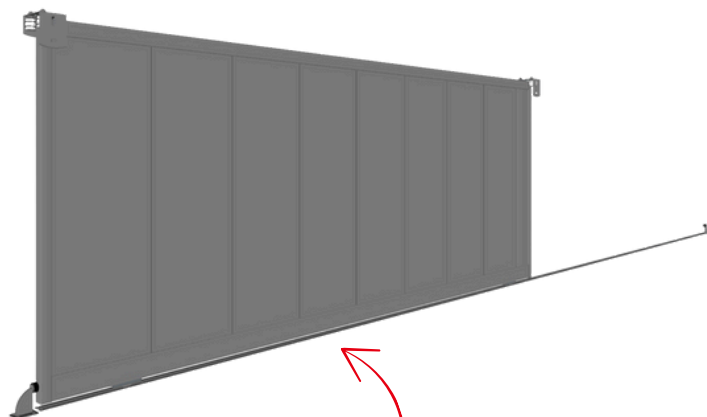

RAL 

3 m x 1.7 m ou 3 m x 1.5 m

À partir de 1470€ HT

6 cassettes

3.5 M

Alliant design moderne et robustesse, le portail coulissant 3.5 m est la solution idéale pour sécuriser votre entrée avec élégance.

- **Délais** : sous 48 heures
- **Finition** : thermolaquée
- **Personnalisable** : oui (sous 10 jours)

RAL 

3.5 m x 1.7 m ou 3.5 m x 1.5 m

À partir de 1820€ HT

7 cassettes

PORTAILS COULISSANTS

4 m

Le portail coulissant 4 m offre une combinaison parfaite entre style, solidité et praticité.

- **Délais** : sous 48 heures
- **Finition** : thermolaquée
- **Personnalisable** : oui (sous 10 jours)

RAL

4 m x 1.7 m ou 4 m x 1.5 m

À partir de 2170€ HT

8 cassettes

4.5 m

Le portail coulissant 4.5 m combine élégance, solidité et confort d'utilisation. Idéal pour les grandes ouvertures, il permet un passage fluide et sécurisé, quel que soit le type de véhicule.