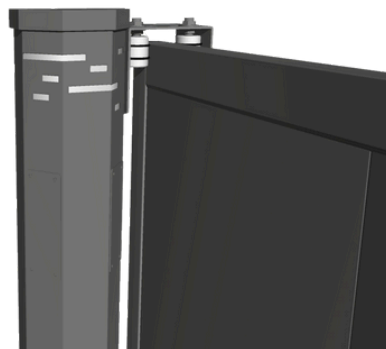

POTEAUX

Dimensions et coloris

À partir de
558€

* Dimensions

- o **Nombre de poteaux nécessaires** : 2
- o **Hauteur** : 1.5 m ou 1.7 m

* Coloris

Réf POT7016 : ral 7016 mat

Réf POT9005 : ral 9005 mat

Réf POT9010 : ral 9010 mat

Réf POT6005 : ral 6005 mat

Ral sur mesure en supplément : 220€ HT

* Informations complémentaires

- o **Personnalisable** : oui
- o **Finition** : thermolaquée
- o **Type de portail adapté** : coulissant
- o Vendu par paire.
- o Les poteaux sont disponibles pour portails et portillons

* Personnalisation possible

- o **Plusieurs options** :
  - **Numéro de rue personnalisé** : intégrez directement votre numéro de maison sur le poteau pour un rendu pratique et élégant.
  - **Kit visiophone intégré** : gagnez en confort et en sécurité en ajoutant un système de visiophonie.