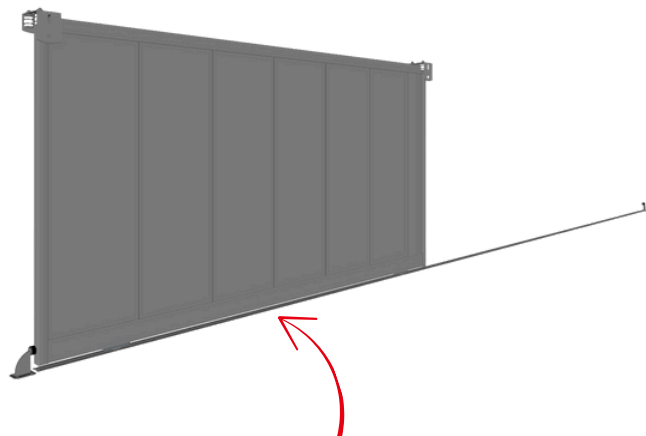

PORTAILS COULISSANTS

3 M

Alliant robustesse et esthétique, le portail coulissant 3 m offre une solution pratique et élégante pour sécuriser votre entrée.

- **Délais** : sous 48 heures
- **Finition** : thermolaquée
- **Personnalisable** : oui (sous 10 jours)

RAL 

3 m x 1.7 m ou 3 m x 1.5 m

À partir de 1470€ HT

6 cassettes

3.5 M

Alliant design moderne et robustesse, le portail coulissant 3.5 m est la solution idéale pour sécuriser votre entrée avec élégance.

- **Délais** : sous 48 heures
- **Finition** : thermolaquée
- **Personnalisable** : oui (sous 10 jours)