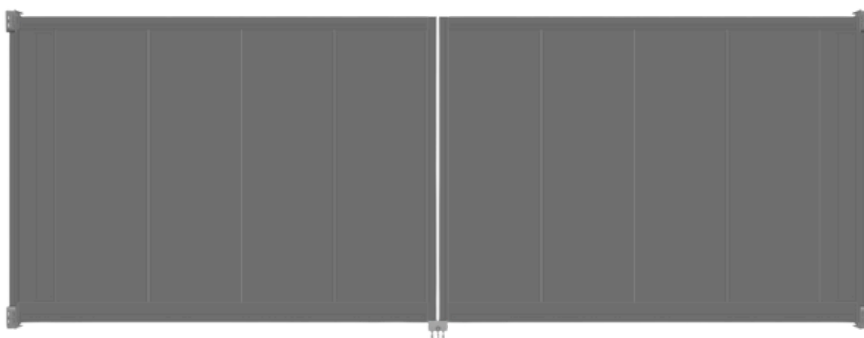

4.5 cassettes par battant
soit 8 cassettes au total