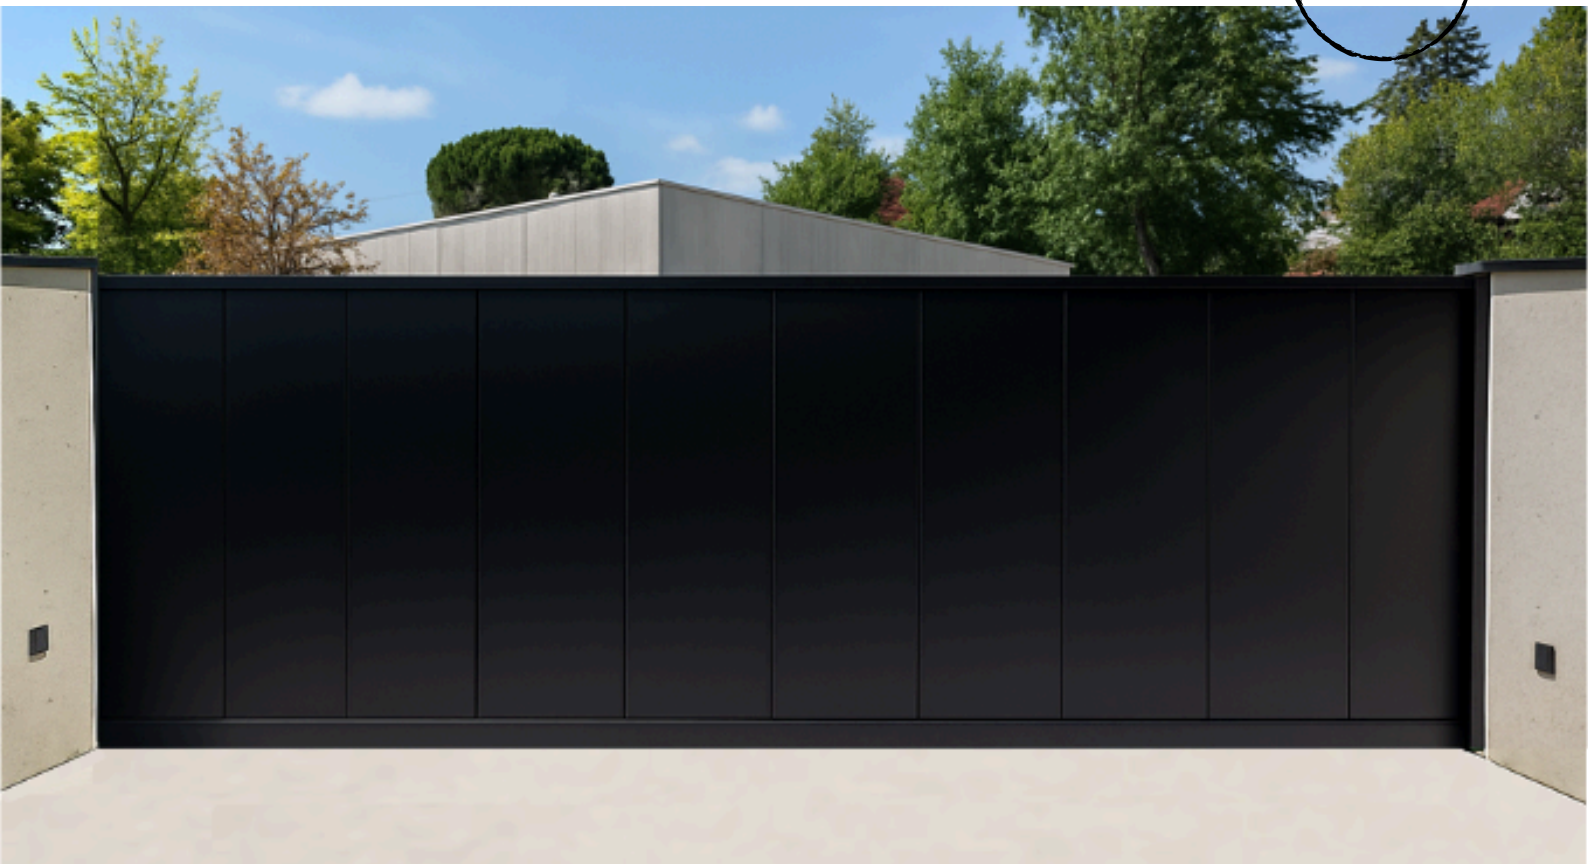

PORTAILS COULISSANTS

Références & coloris par modèle

	Dimensions	RAL 7016 mat	RAL 9005 mat	RAL 9010 mat	RAL 6005 mat
3 m	3 m x 1.5 m 3 m x 1.7	PCK730157016 PCK730177016	PCK730159005 PCK730179005	PCK730159010 PCK730179010	PCK730156005 PCK730176005
3.5 m	3.5 m x 1.5 m 3.5 m x 1.7 m	PCK735157016 PCK735177016	PCK735159005 PCK735179005	PCK735159010 PCK735179010	PCK735156005 PCK735176005
4 m	4 m x 1.5 m 4 m x 1.7 m	PCK740157016 PCK740177016	PCK740159005 PCK740179005	PCK740159010 PCK740179010	PCK740156005 PCK740176005
4.5 m	4.5 m x 1.5 m 4 m x 1.7 m	PCK745157016 PCK745177016	PCK745159005 PCK745179005	PCK745159010 PCK745179010	PCK745156005 PCK745176005

→ RAL sur mesure en supplément 220€ HT

Ral 9005