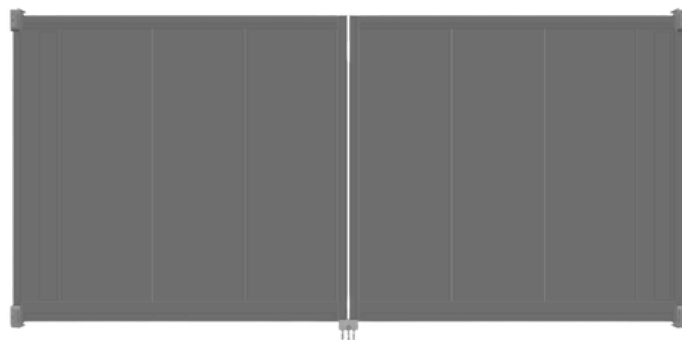

3.5 cassettes par battant soit 7 cassettes au total