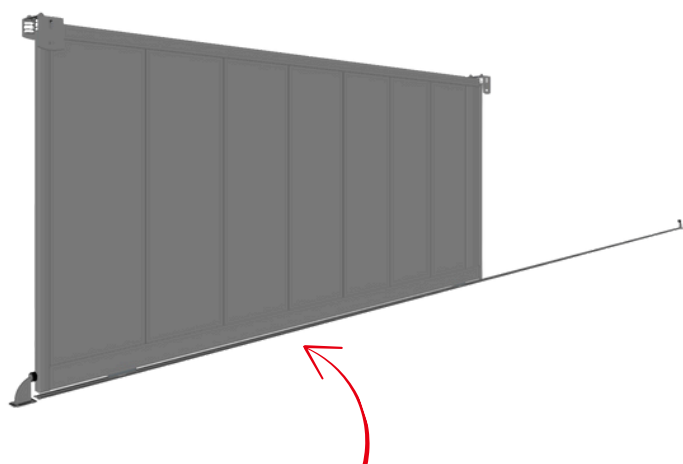

7 cassettes