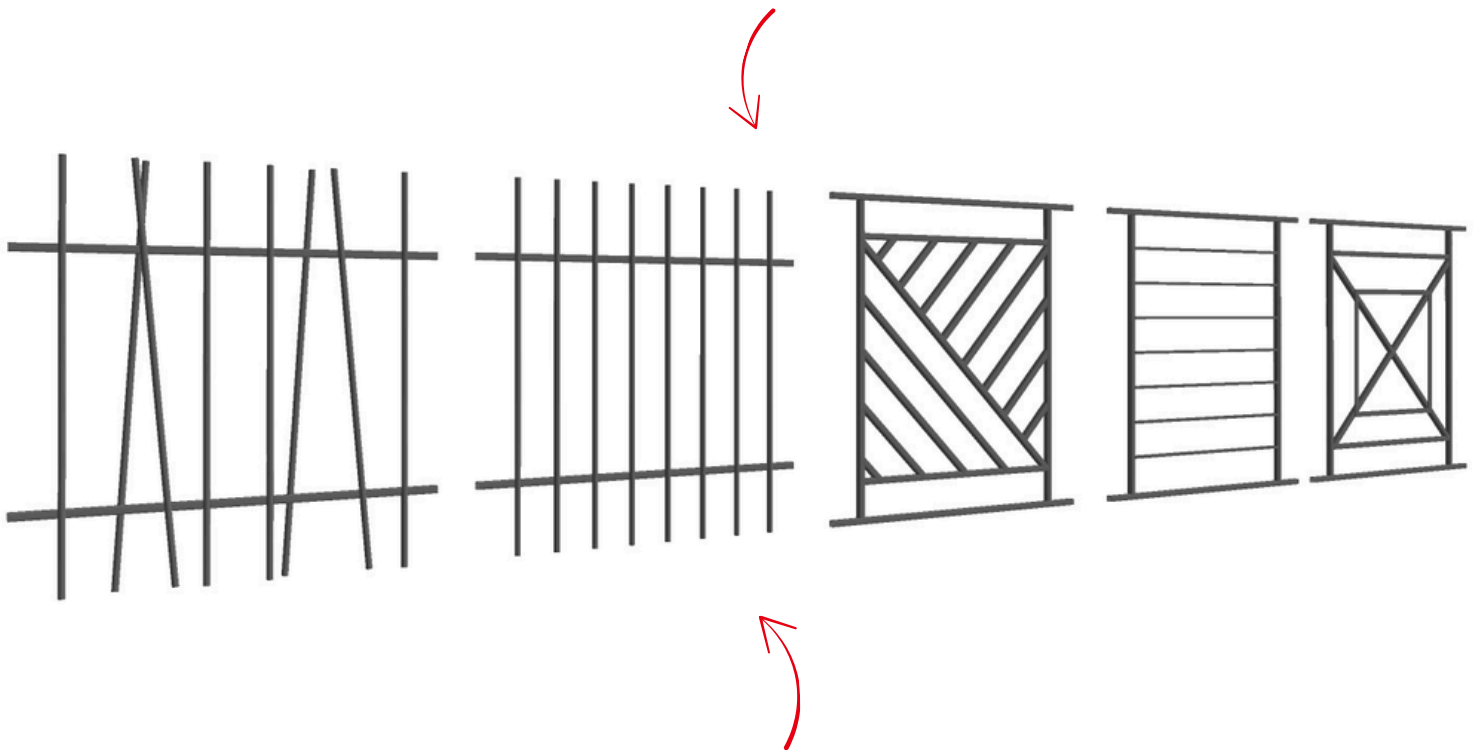

GRILLES DE DÉFENSE

Fiche technique

Cadre et barreaudage

- Traverse en acier S235 20x20x2 et barreaudage en rond plein D16
- Fabrication française
- Garantie 30 ans

Thermolaquage

- Grenaillage Inox au degré de soin S A 2.5
  +
- Primaire époxy anti-corrosion pour ambiance C1 à C4
  +
- Finition par thermolaquage Polyester "Qualicoat"
  Compatible milieu marin
- Garantie 10 ans