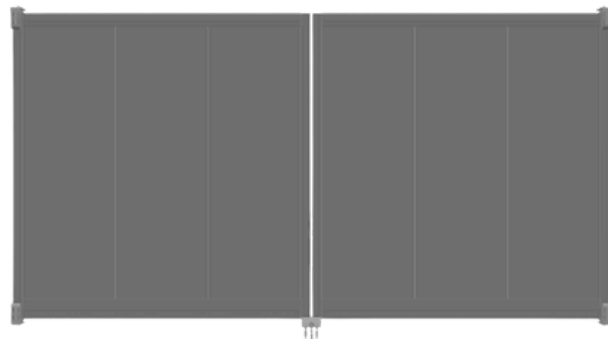

PORTAILS BATTANTS

3 M

Offrez à votre entrée le style qu'elle mérite avec notre portail battant 3 mètres.

Alliant design moderne, résistance à toute épreuve et ouverture fluide, il assure une sécurité optimale tout en valorisant votre habitation.

RAL

3 m x 1.7 m ou 3 m x 1.5 m

À partir de 1655€ HT

3 cassettes par battant soit 6 cassettes au total

3.5 M

Transformez votre entrée avec notre portail 3,5 m, alliant sécurité, solidité et design élégant.

Facile à installer et durable face aux intempéries, il protège votre maison tout en valorisant votre propriété. Offrez-vous confort et tranquillité d'esprit avec un portail à la fois pratique et esthétique.

RAL

3 m x 1.7 m ou 3 m x 1.5 m

À partir de 1995€ HT