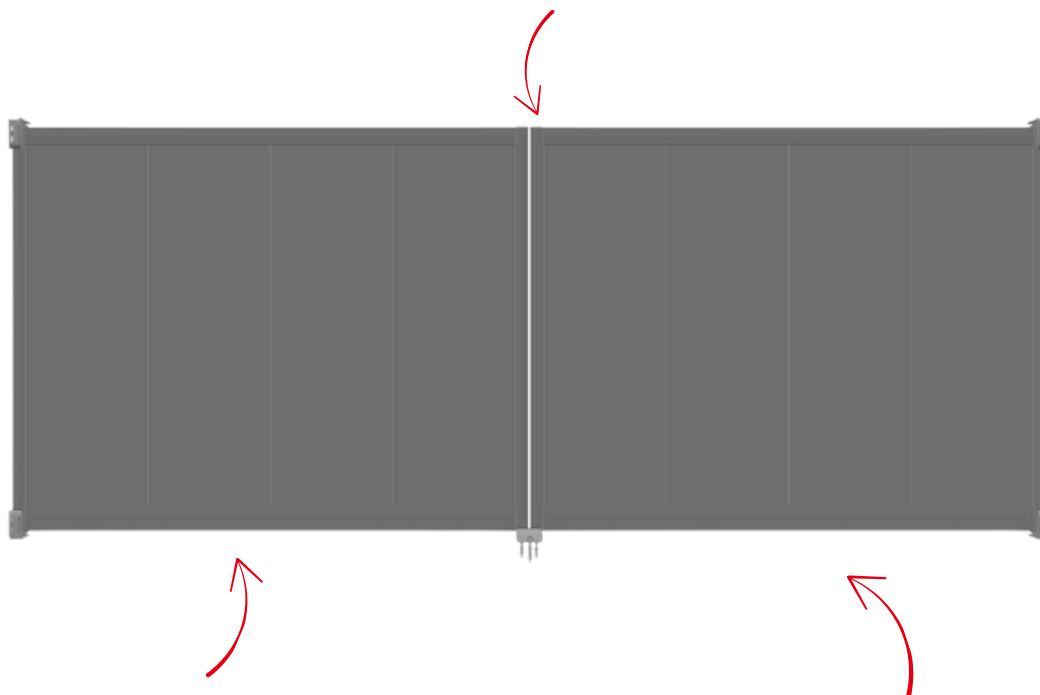

PORTAILS BATTANTS

Fiche technique

Modèle : K7

Cadre et remplissage

- Cadre en acier S235, norme CE et ISO 9001
- Remplissage en tôle aluminium laquée 2 mm
- Sa réaction au feu est classée A1
- Fabrication française
- Garantie 10 ans

Quincaillerie

- Kit tout en un : toute la quincaillerie de montage et de fixation est livrée avec le portail
- Qualité professionnelle pour une longévité maximale
- Garantie 2 ans

Thermolaquage

- Grenaillage Inox au degré de soin S A 2.5
  +
- Primaire époxy anti-corrosion pour ambiance C1 à C4
  +
- Finition par thermolaquage Polyester "Qualicoat" Compatible milieu marin
- Garantie 10 ans