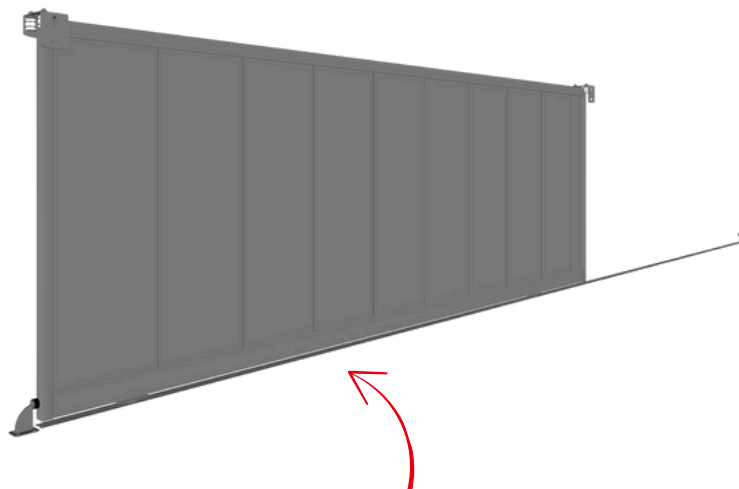

9 cassettes