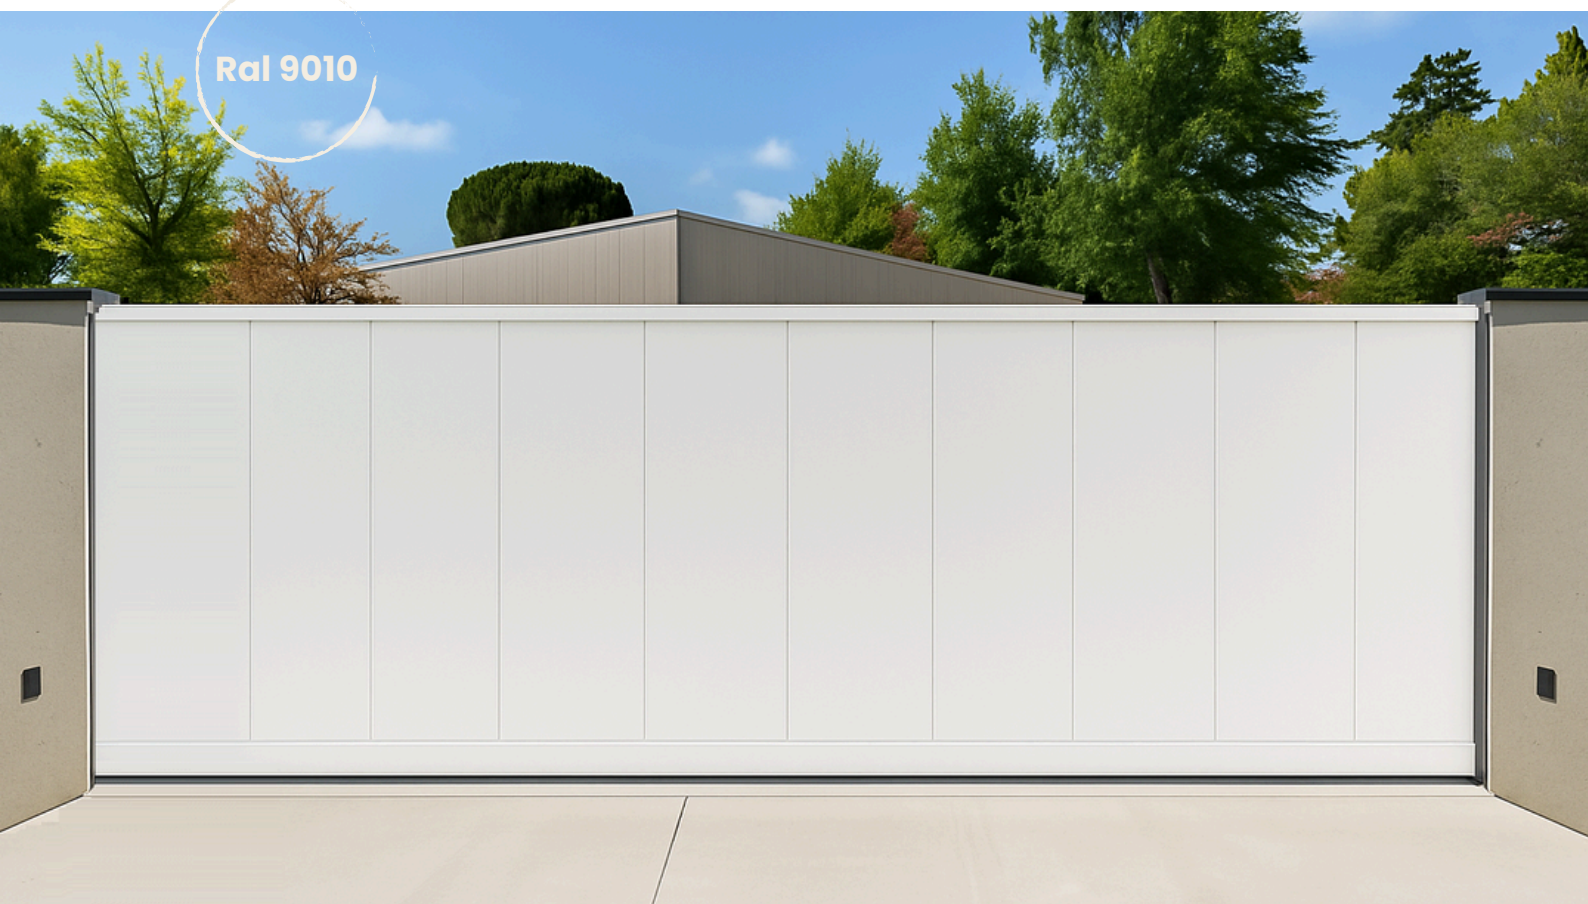

PORTAILS COULISSANTS

Visuels par coloris

Ral 7016