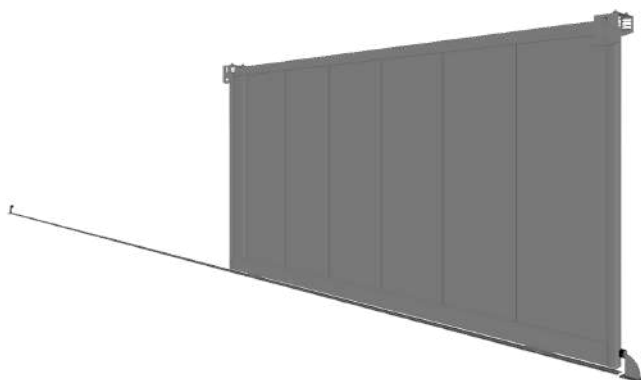

PORTAILS COULISSANTS

Dimensions et coloris par taille de portail

Portail coulissant 3 m

* Dimensions

- o **Dimensions entre poteaux** : jusqu'à 3 m
- o **Hauteur poteaux** : 1.7 m minimum

* Coloris

Réf PCK730177016 : ral 7016 mat

Réf PCK730179005 : ral 9005 mat

Réf PCK730179010 : ral 9010 mat

Réf PCK730176005 : ral 6005 mat

Ral sur mesure en supplément

* Informations complémentaires

- o **Délais** : sous 48 heures
- o **Finition** : thermolaquée
- o **Nombre de cassettes** : 6
- o **Personnalisable** : oui* (sous 10 jours)

*voir page 18

Portail coulissant 3.5 m

* Dimensions

- o **Dimensions entre poteaux** : jusqu'à 3.5 m
- o **Hauteur poteaux** : 1.7 m minimum

* Coloris

Réf PCK735177016 : ral 7016 mat

Réf PCK735179005 : ral 9005 mat

Réf PCK735179010 : ral 9010 mat

Réf PCK735176005 : ral 6005 mat

Ral sur mesure en supplément