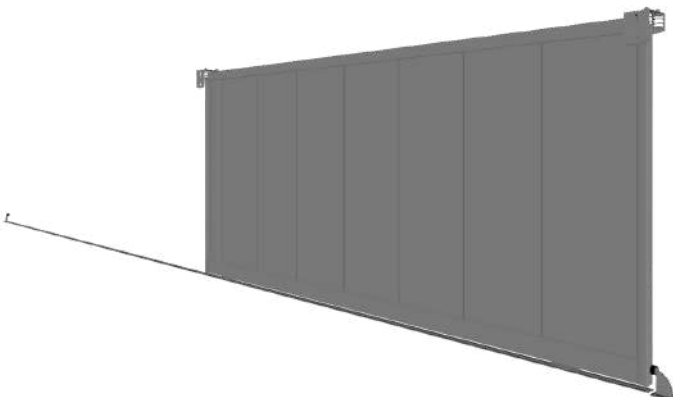

* Informations complémentaires

- o **Délais** : sous 48 heures
- o **Finition** : thermolaquée
- o **Nombre de cassettes** : 7
- o **Personnalisable** : oui* (sous 10 jours)

*voir page 18