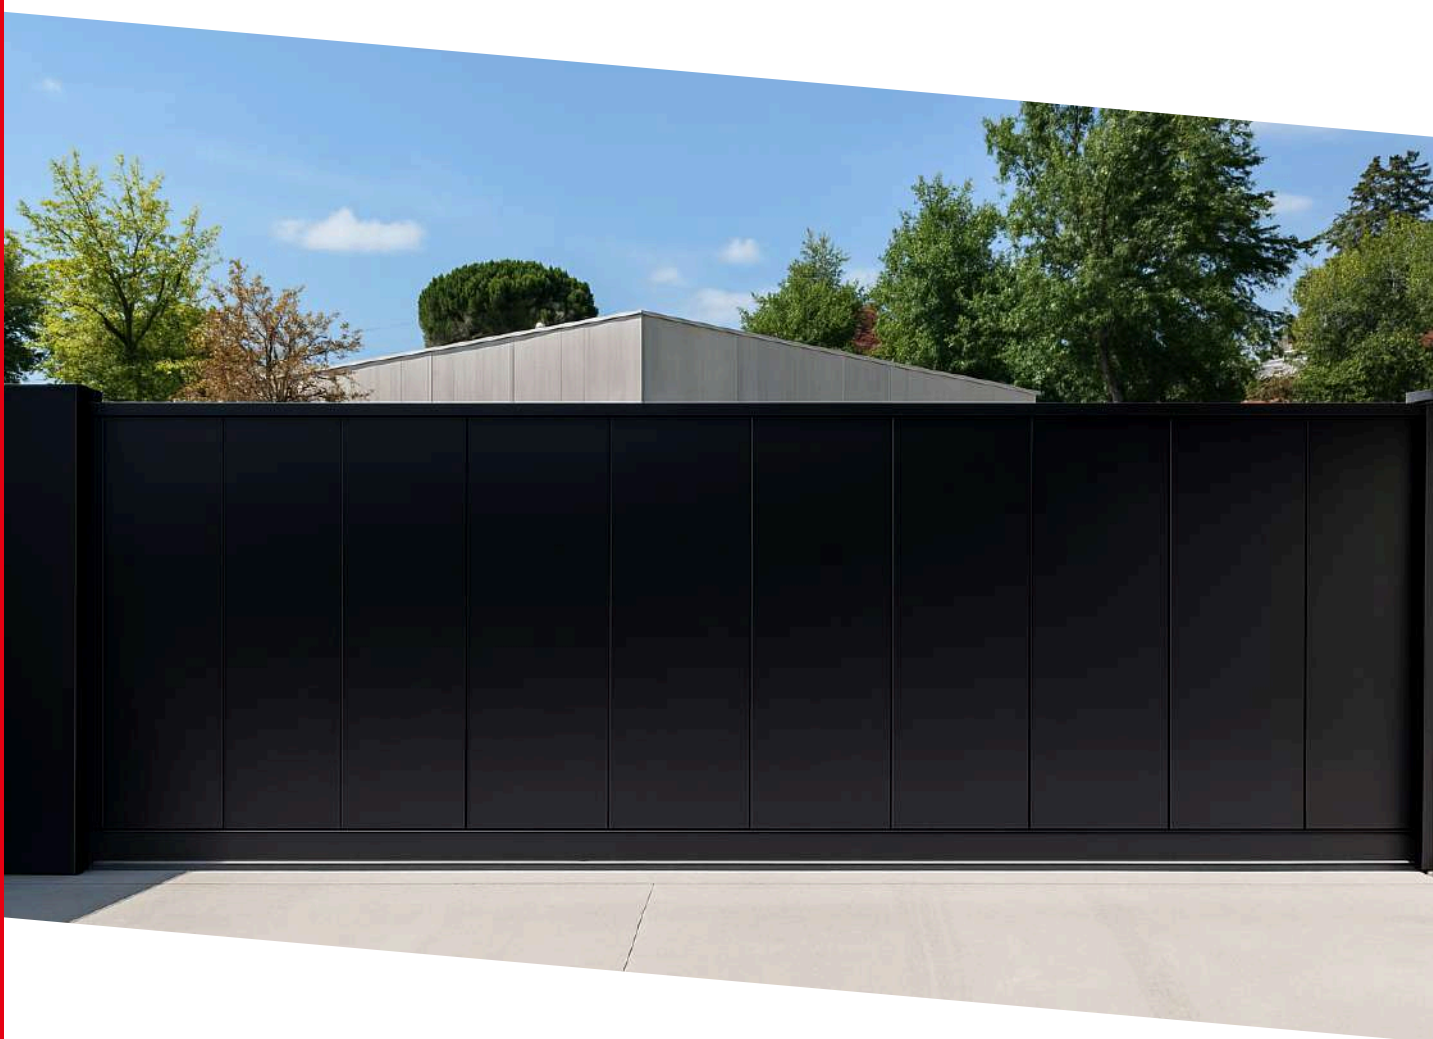

Société RB

Tel : 07 83 55 12 97

Mail : commerce@sasrb.com

465, Chemin de Cransac 31620

FRONTON