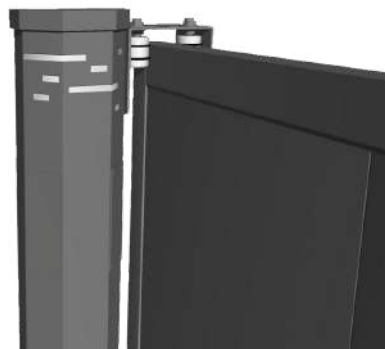

POTEAUX

Dimensions et coloris

* Dimensions

- o **Nombre de poteaux nécessaires** : 2
- o **Hauteur** : 1.7 m

* Coloris

Réf POT7016 : ral 7016 mat

Réf POT9005 : ral 9005 mat

Réf POT9010 : ral 9010 mat

Réf POT6005 : ral 6005 mat

Ral sur mesure en supplément : 220€ HT

* Informations complémentaires

- o **Personnalisable** : oui
- o **Finition** : thermolaquée
- o **Type de portail adapté** : coulissant
- o Vendu par paire.
- o Les poteaux sont disponibles pour portails et portillons

* Personnalisation possible

- o **Plusieurs options** :
  - **Numéro de rue personnalisé** : intégrez directement votre numéro de maison sur le poteau pour un rendu pratique et élégant.
  - **Kit visiophone intégré** : gagnez en confort et en sécurité en ajoutant un système de visiophonie.