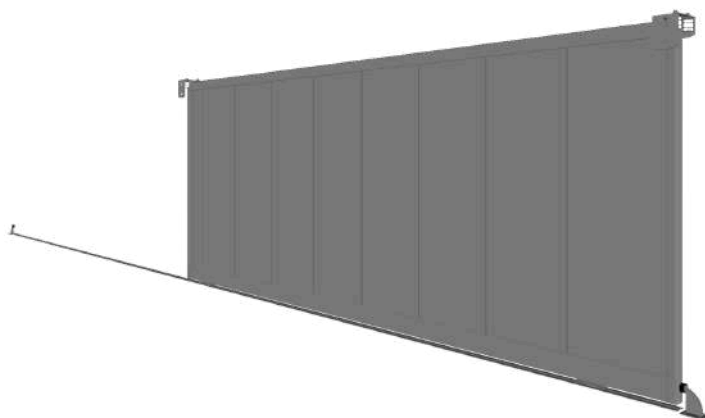

PORTAILS COULISSANTS

Dimensions et coloris par taille de portail

Portail coulissant 4 m

* Dimensions

- o **Dimensions entre poteaux** : jusqu'à 4 m
- o **Hauteur poteaux** : 1.7 m minimum

* Coloris

Réf PCK740177016 : ral 7016 mat

Réf PCK740179005 : ral 9005 mat

Réf PCK740179010 : ral 9010 mat

Réf PCK740176005 : ral 6005 mat

Ral sur mesure en supplément

* Informations complémentaires

- o **Délais** : sous 48 heures
- o **Finition** : thermolaquée
- o **Nombre de cassettes** : 8
- o **Personnalisable** : oui* (sous 10 jours)

*voir page 18